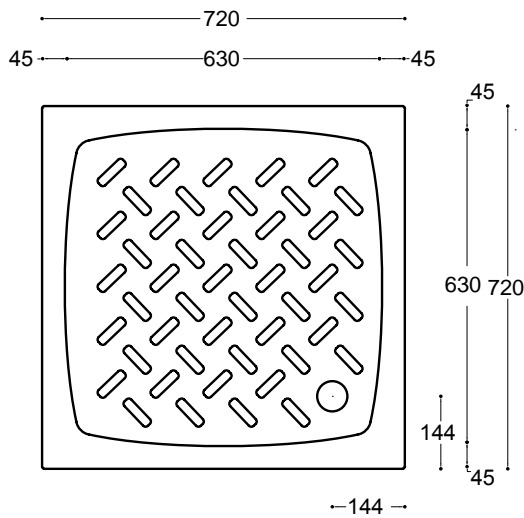

Specifiche Tecniche
Technical data
Fichas técnicas

Installazione:
Installation:
Instalación: